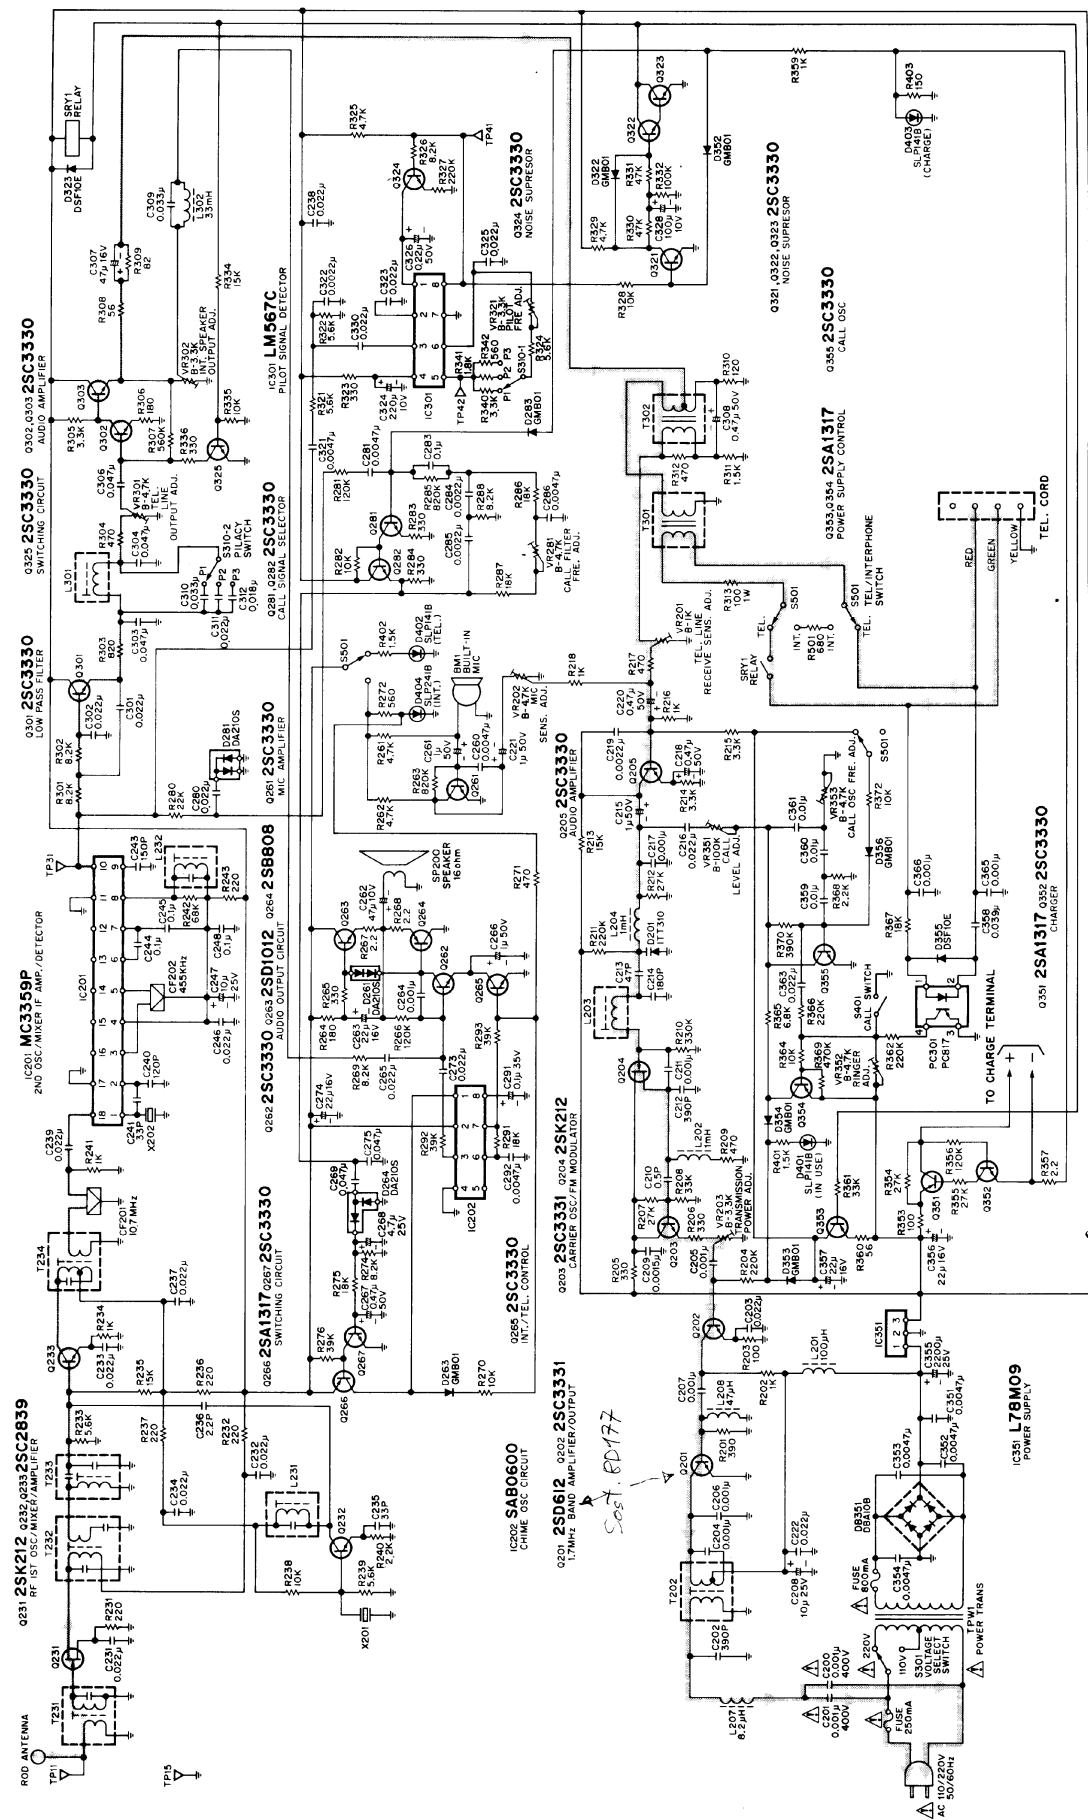

SCHEMATIC DIAGRAM OF BASE UNIT

Tel. Sanyo CLT 35A Mk2

Nb: tegare VR 281 x continue scara celtin base