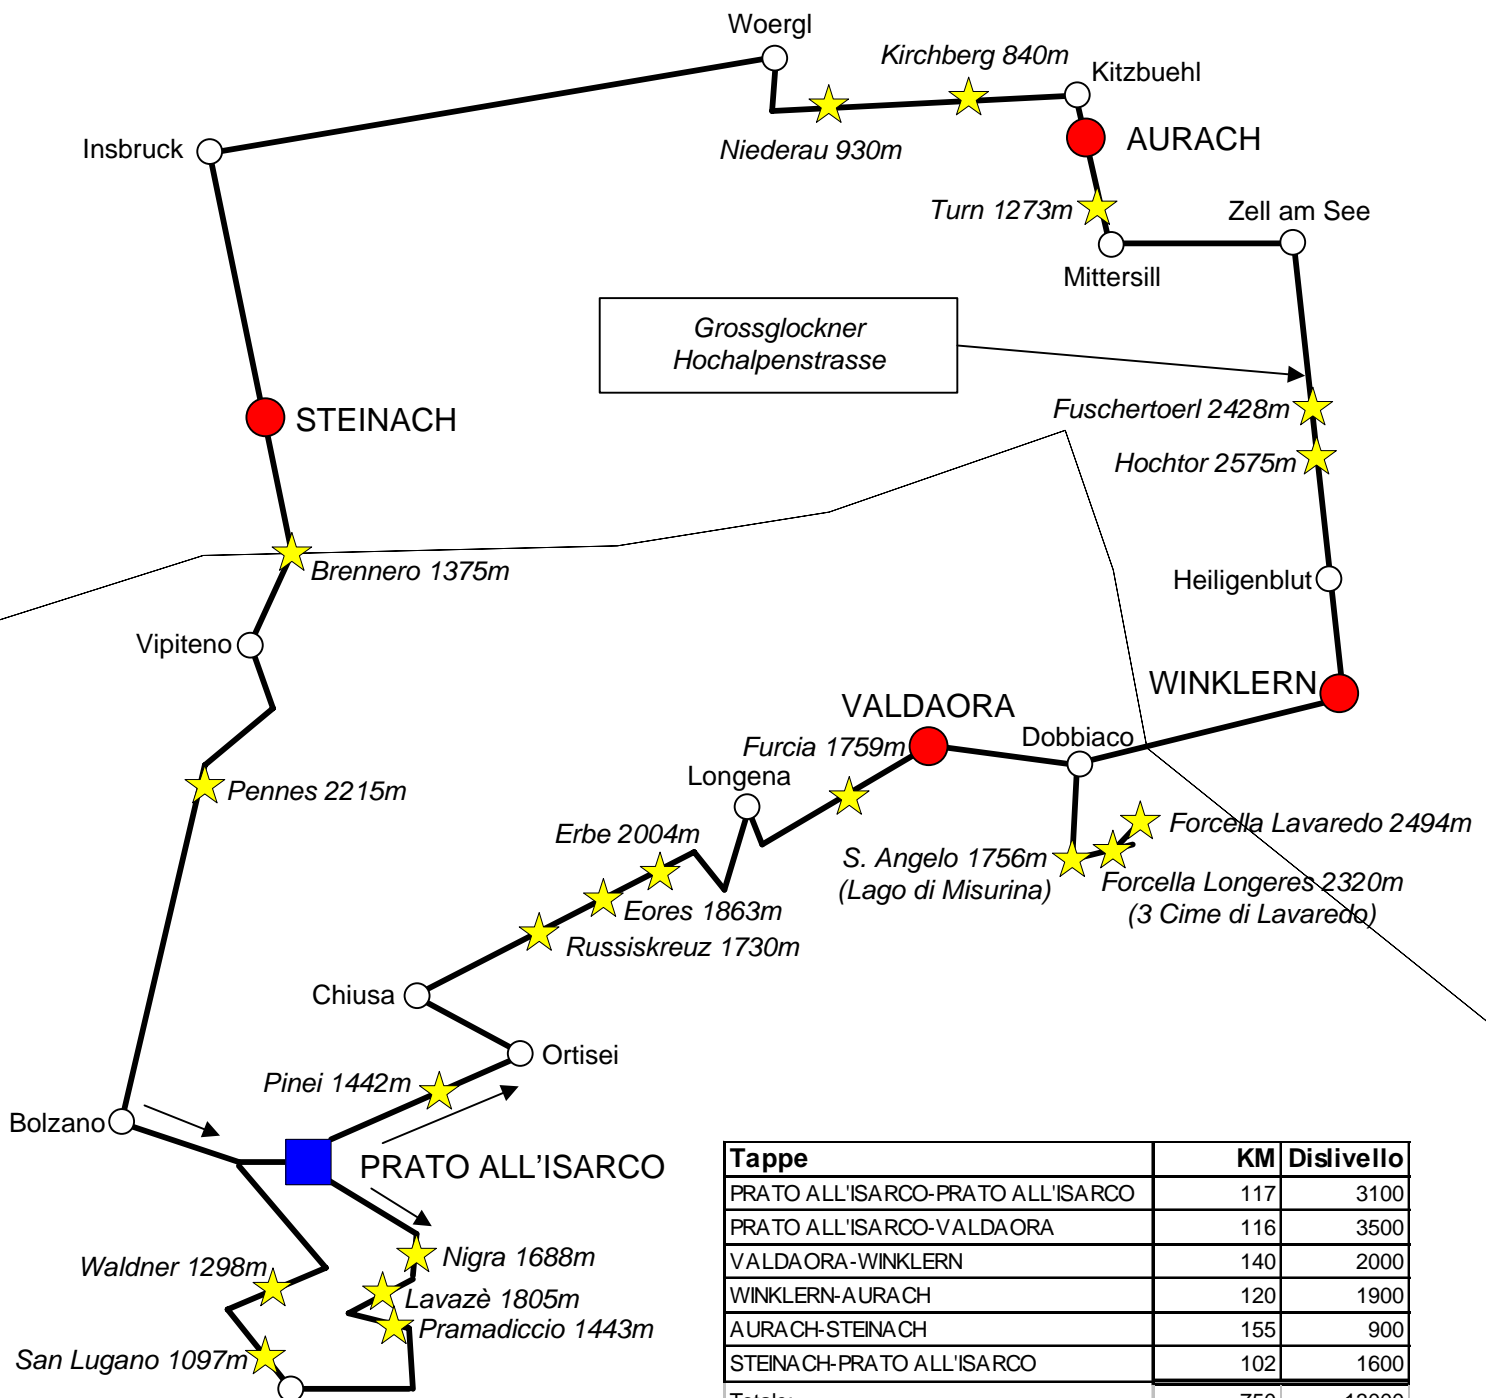

PRATO ALL'ISARCO – TRE CIME DI LAVAREDO - GROSSGLOCKNER

24/07 – 29/07/1988

Tappe	KM	Dislivello
PRATO ALL'ISARCO-PRATO ALL'ISARCO	117	3100
PRATO ALL'ISARCO-VALDAORA	116	3500
VALDAORA-WINKLERN	140	2000
WINKLERN-AURACH	120	1900
AURACH-STEINACH	155	900
STEINACH-PRATO ALL'ISARCO	102	1600
Totale:	750	13000